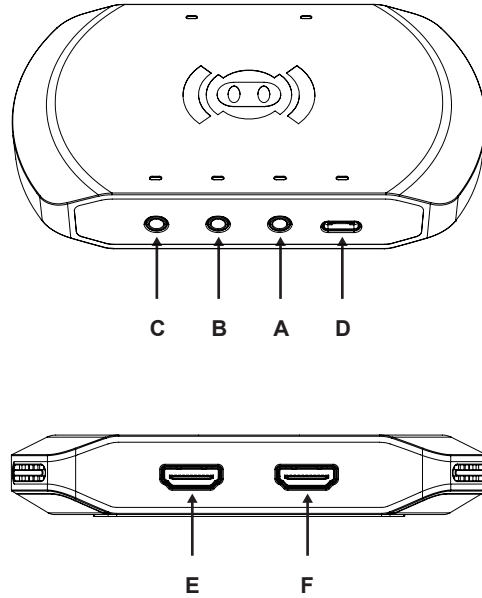

# streamamplify

CAPTURE 4K

**English**  
**A:** Mic In  
**B:** Line Out  
**C:** Line In  
**D:** USB-C  
**E:** HDMI Out  
**F:** HDMI In

**Español**  
**A:** Entrada de micrófono  
**B:** Salida de línea  
**C:** Entrada de línea  
**D:** USB-C  
**E:** Salida HDMI  
**F:** Entrada HDMI

**Deutsch**  
**A:** Mikrofoneingang  
**B:** Line-Ausgang  
**C:** Line-Eingang  
**D:** USB-C  
**E:** HDMI-Ausgang  
**F:** HDMI-Eingang

**Français**  
**A:** Entrée micro  
**B:** Sortie ligne  
**C:** Entrée ligne  
**D:** USB-C  
**E:** Sortie HDMI  
**F:** Entrée HDMI