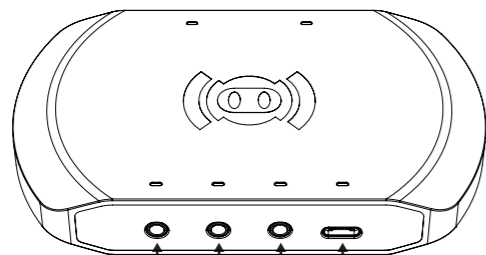

English
A: Mic In
B: Line Out
C: Line In
D: USB-C
E: HDMI Out
F: HDMI In

Español
A: Entrada de micrófono
B: Salida de línea
C: Entrada de línea
D: USB-C
E: Salida HDMI
F: Entrada HDMI

Deutsch
A: Mikrofoneingang
B: Line-Ausgang
C: Line-Eingang
D: USB-C
E: HDMI-Ausgang
F: HDMI-Eingang

Français
A: Entrée micro
B: Sortie ligne
C: Entrée ligne
D: USB-C
E: Sortie HDMI
F: Entrée HDMI

Italiano
A: Ingresso microfono
B: Uscita linea
C: Ingresso linea
D: USB-C
E: Uscita HDMI
F: Ingresso HDMI

Polski
A: Wejście mikrofonu
B: Wyjście liniowe
C: Wejście liniowe
D: USB-C
E: Wyjście HDMI
F: Wejście HDMI

Русский
A: Вход для микрофона
B: Линейный выход
C: Линейный вход
D: USB-C
E: Выход HDMI
F: Вход HDMI

Português Brasileiro
A: Entrada de microfone
B: Saída de linha
C: Entrada de linha
D: USB-C
E: Saída HDMI
F: Entrada HDMI

繁體中文
A: 麥克風輸入
B: 線路輸出
C: 線路輸入
D: USB-C
E: HDMI 輸出
F: HDMI 輸入

簡中
A: 麦克风输入
B: 线路输出
C: 线路输入
D: USB-C
E: HDMI 输出
F: HDMI 输入

日本語
A: マイク入力
B: ライン出力
C: ライン入力
D: USB-C
E: HDMI出力
F: HDMI入力

Қазақ тілі
A: Микрофон кірісі
B: Желі шығысы
C: Желі кірісі
D: USB-C
E: HDMI шығысы
F: HDMI кірісі

Türkçe
A: Mikrofon Girişi
B: Hat Çıkışı
C: Hat Girişi
D: USB-C
E: HDMI Çıkışı
F: HDMI Girişi

Suomi
A: Mikrofonitulo
B: Linjalähtö
C: Linjatulotulo
D: USB-C
E: HDMI-lähtö
F: HDMI-tulo

Svenska
A: Mikrofon in
B: Linje ut
C: Linje in
D: USB-C
E: HDMI-utgång
F: HDMI-ingång

Magyar
A: Mikrofon bemenet
B: Vonalkimenet
C: Vonalbemenet
D: USB-C
E: HDMI kimenet
F: HDMI bemenet

Português
A: Entrada de microfone
B: Saída de linha
C: Entrada de linha
D: USB-C
E: Saída HDMI
F: Entrada HDMI

Dansk
A: Mikrofonindgang
B: Linjeudgang
C: Linjeindgang
D: USB-C
E: HDMI-udgang
F: HDMI-indgang

العربية
A: دخل الميكروفون
B: خرج الخط
C: دخل الخط
D: USB -C
E: خرج HDMI
F: دخل HDMI